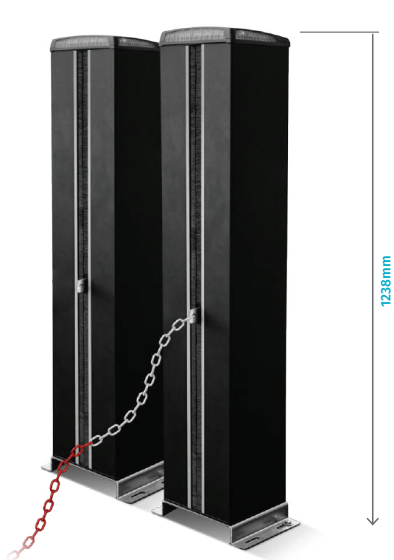

## EMPOCHAINLIF

Barreira automática de corrente, ideal para o controlo rodoviário

⚡ 110Vac/  
230Vac

⚡ 24Vdc

🔗 25Kg

🕒 55 RPM

⚙️ 80%

- 2 Motores 24Vdc
- 1 Central eletrónica MC62
- 2 Comandos FALK
- 1 Jogo de fotocélulas MF30
- 8m corrente de plástico (Ø8mm)
- Pirilampo incorporado
- 2 Baterias 12Vdc/2.2AH
- 1 Transformador TRF80VA-230V
- Acessórios de montagem